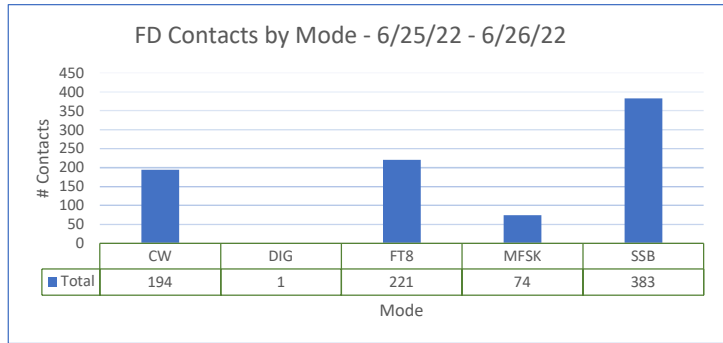

Count of BAND	
	Total
SAT	1
10M	9
15M	60
20M	365
2M	2
40M	319
6M	1
80M	116
<b>Grand Total</b>	<b>873</b>

Count of COUNTRY	
	Total
Argentina	2
Bahamas	1
Brazil	1
Canada	21
Costa Rica	2
France	1
Hawaii	1
New Zealand	3
Puerto Rico	5
Slovenia	1
Spain	1
Tonga	1
USA	833
<b>Grand Total</b>	<b>873</b>

Count of BAND	
	Total
CW	194
DIG	1
FT8	221
MFSK	74
SSB	383
<b>Grand Total</b>	<b>873</b>

Count of STATE	
STATE	Total
	19
AL	23
AR	9
AZ	6
CA	27
CO	8
CT	16
DE	3
FL	53
GA	50
HI	1
IA	5
ID	3
IL	30
IN	21
KS	6
KY	11
LA	11
MA	21
MB	1
MD	26
ME	9
MI	23
MN	8
MO	10
MS	9
NC	53
NE	1
NH	10
NJ	32
NL	2
NY	51
OH	50
OK	14
ON	11
OR	4
PA	42
QC	5
RI	6
SC	20
SD	2
SK	1
TN	27
TX	42
UT	3
VA	54
VT	7
WA	2
WI	17
WV	7
WY	1
<b>Grand Total</b>	<b>873</b>

Count of CONT		
		Total
<b>EU</b>	20M	2
	40M	1
<b>EU Total</b>		<b>3</b>
<b>NA</b>	SAT	1
	10M	5
	15M	60
	20M	361
	2M	2
	40M	316
	6M	1
	80M	116
<b>NA Total</b>		<b>862</b>
<b>OC</b>	10M	1
	20M	2
	40M	2
<b>OC Total</b>		<b>5</b>
<b>SA</b>	10M	3
<b>SA Total</b>		<b>3</b>
<b>Grand Total</b>		<b>873</b>